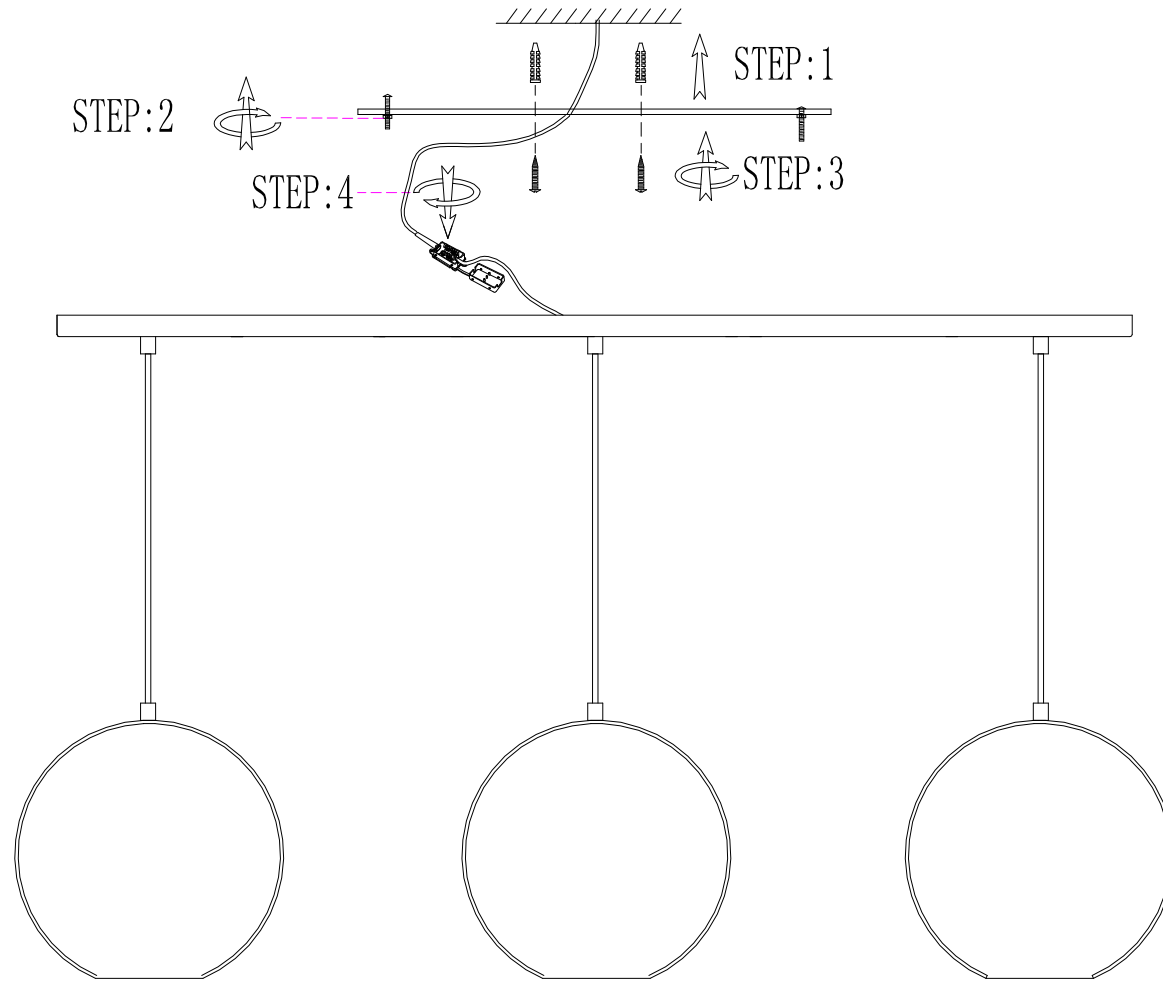

# 8128/32

 E27 220-240V/60W  
 220-240V 50HZ