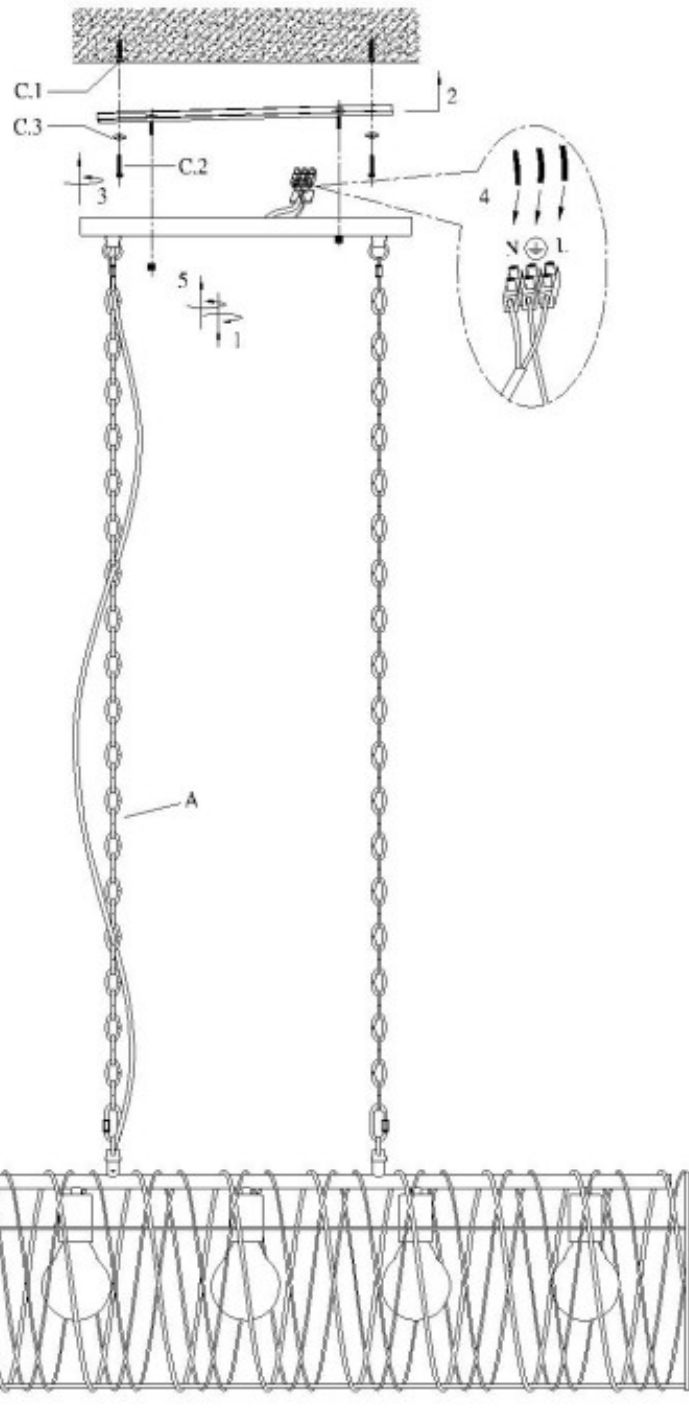

7956

PARTS LIST/Liste des pièces			
A		x1	
B	 Not Included	x5	
C	C.1 	x2	
	C.2 	x2	
	C.3 	x2	

Assembly Instructions:

1. Before assembling turn off the main power source.
2. Use five (5) E27 Max. 40W light bulbs
3. To avoid scratches and damages, do not use hard or sharp tools to assemble the lamp.
4. For their safety, keep children away from the electric parts of this lamp.

If the external wire or cable becomes damaged, only the manufacturer, service agent or qualified individual should make the repairs in order to avoid hazard.

Instructions d'Assemblage:

1. Avant l'assemblage, couper la source d'alimentation du courant électrique.
2. Utiliser cinq ampoules (5) E27 Max. 40W.
3. Pour éviter de faire des égratignures et dommages, ne pas se servir d'outils durs ou pointus pour l'assemblage de cette lampe.
4. Pour leur protection, tenir les enfants loin des conduits électriques.