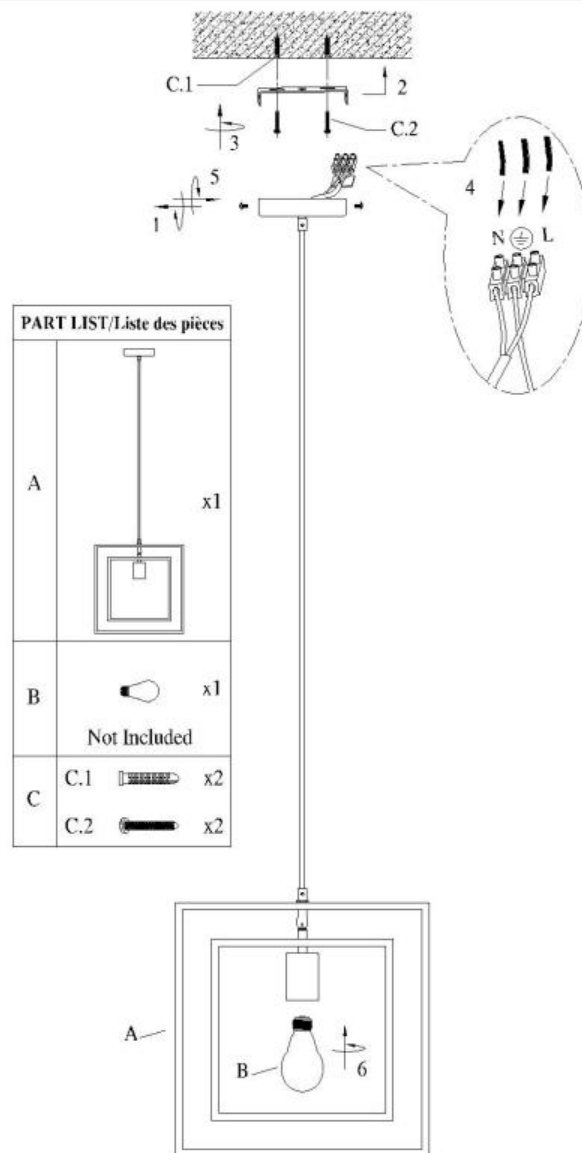

8344/76

Assembly Instructions:

1. Before assembling, turn off the main power source.
2. Use one (1) E27 Max. 60W light bulb.
3. To avoid scratches and damages, do not use hard or sharp tools to assemble the lamp.
4. For their safety, keep children away from the electric parts of this lamp.

If the external wire or cable becomes damaged, only the manufacturer, service agent or qualified individual should make the repairs in order to avoid hazard.

Instructions d'Assemblage:

1. Avant l'assemblage, couper la source d'alimentation du courant électrique.
2. Utiliser une ampoules (1) E27 Max 60W.
3. Pour éviter de faire des égratignures et dommages, ne pas se servir d'outils durs ou pointus pour l'assemblage de cette lampe.
4. Pour leur protection, tenir les enfants loin des conduits électriques.