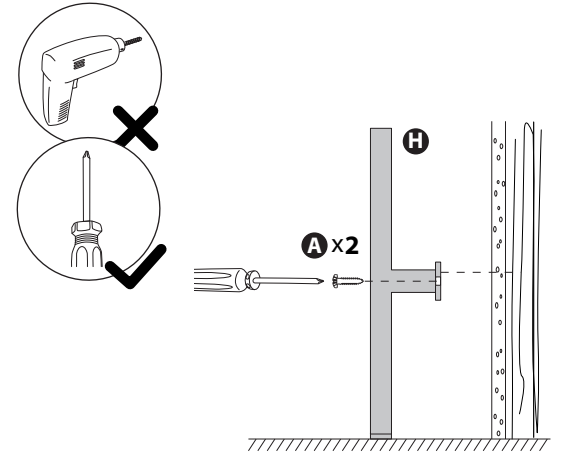

SOLIS
 Adjustable Shelves
 Étagères réglables
 Repisas ajustables
 Verstellbare
 Einlegeböden
 Prateleiras ajustáveis
 Mensole regolabili
 umbra.com

1

2A Drywall / Cloison sèche / En muro aparente / Trockenbauwand / Concreto / Cartongesso

2B Stud / Poutre de support interne / Vigas de soporte internas / Holzbalken / Viga de soporte interna / Travi di supporto interne

3

4

5A Drywall / Cloison sèche / En muro aparente /
Trockenbauwand / Concreto / Cartongesso