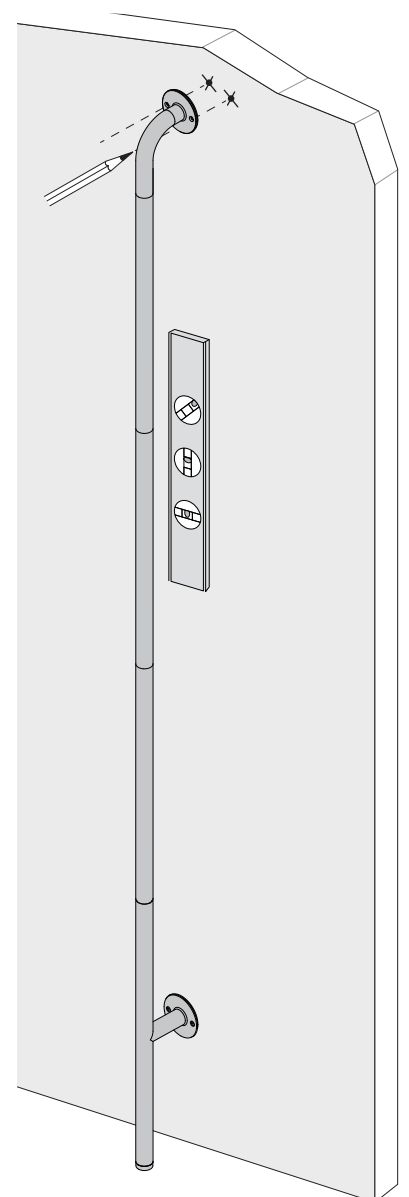

SOLIS
 Adjustable Shelves
 Étagères réglables
 Repisas ajustables
 Verstellbare
 Einlegeböden
 Prateleiras ajustáveis
 Mensole regolabili
 umbra.com

1

2A Drywall / Cloison sèche / En muro aparente / Trockenbauwand / Concreto / Cartongesso

2B Stud / Poutre de support interne / Vigas de soporte internas / Holzbalken / Viga de soporte interna / Travi di supporto interne

3

4

5A Drywall / Cloison sèche / En muro aparente /
Trockenbauwand / Concreto / Cartongesso