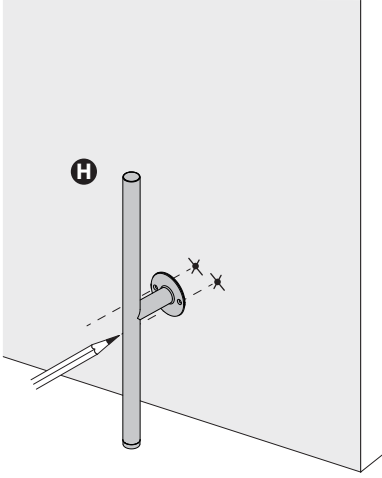

SOLIS
 Adjustable Shelves
 Étagères réglables
 Repisas ajustables
 Verstellbare
 Einlegeböden
 Prateleiras ajustáveis
 Mensole regolabili
 umbra.com

1

2A Drywall / Cloison sèche / En muro aparente / Trockenbauwand / Concreto / Cartongesso

2B Stud / Poutre de support interne / Vigas de soporte internas / Holzbalken / Viga de soporte interna / Travi di supporto interne

3

4

5A Drywall / Cloison sèche / En muro aparente /
Trockenbauwand / Concreto / Cartongesso