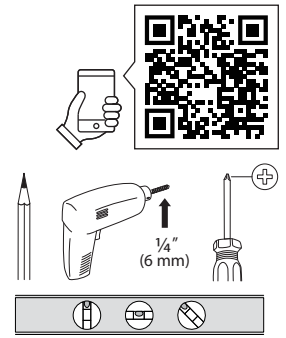

SOLIS
 Adjustable Shelves
 Étagères réglables
 Repisas ajustables
 Verstellbare
 Einlegeböden
 Prateleiras ajustáveis
 Mensole regolabili
 umbra.com

1

2A Drywall / Cloison sèche / En muro aparente / Trockenbauwand / Concreto / Cartongesso