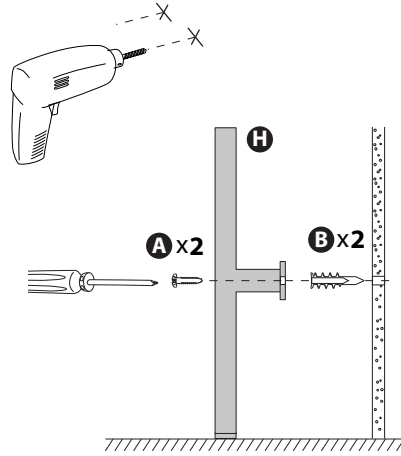

SOLIS
 Adjustable Shelves
 Étagères réglables
 Repisas ajustables
 Verstellbare
 Einlegeböden
 Prateleiras ajustáveis
 Mensole regolabili
 umbra.com

1

2A Drywall / Cloison sèche / En muro aparente / Trockenbauwand / Concreto / Cartongesso

2B Stud / Poutre de support interne / Vigas de soporte internas / Holzbalken / Viga de soporte interna / Travi di supporto interne

3

4

5A Drywall / Cloison sèche / En muro aparente /
Trockenbauwand / Concreto / Cartongesso