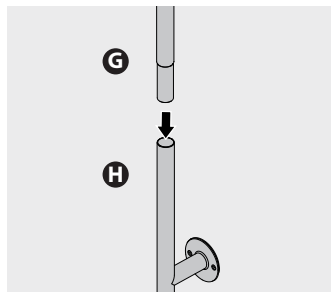

SOLIS
 Adjustable Shelves
 Étagères réglables
 Repisas ajustables
 Verstellbare
 Einlegeböden
 Prateleiras ajustáveis
 Mensole regolabili
 umbra.com

1

2A Drywall / Cloison sèche / En muro aparente / Trockenbauwand / Concreto / Cartongesso

2B Stud / Poutre de support interne / Vigas de soporte internas / Holzbalken / Viga de soporte interna / Travi di supporto interne

3

4

5A Drywall / Cloison sèche / En muro aparente /
Trockenbauwand / Concreto / Cartongesso

5B Stud / Poutre de support interne / Vigas de soporte internas /
Holzbalken / Viga de soporte interna / Travi di supporto interne

6

7