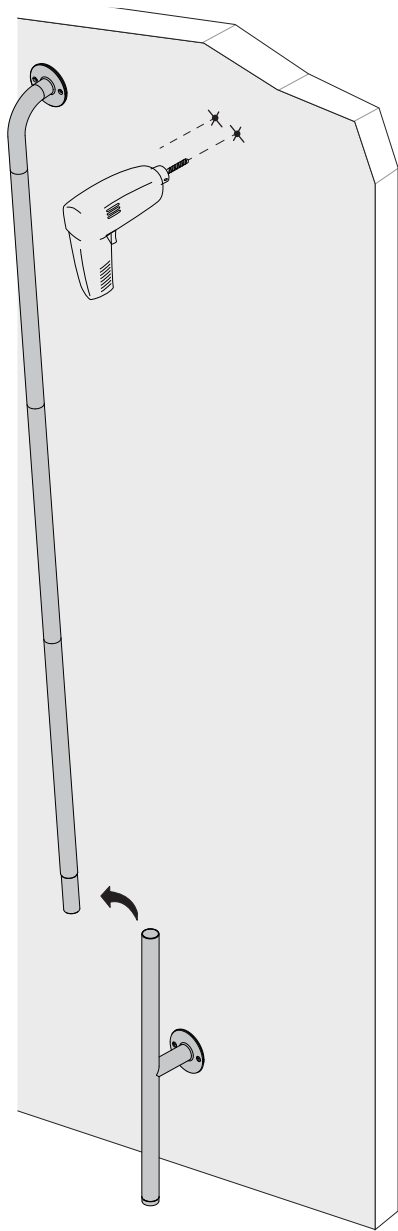

SOLIS
 Adjustable Shelves
 Étagères réglables
 Repisas ajustables
 Verstellbare
 Einlegeböden
 Prateleiras ajustáveis
 Mensole regolabili
 umbra.com

1

2A Drywall / Cloison sèche / En muro aparente / Trockenbauwand / Concreto / Cartongesso

2B Stud / Poutre de support interne / Vigas de soporte internas / Holzbalken / Viga de soporte interna / Travi di supporto interne

3

4

5A Drywall / Cloison sèche / En muro aparente /
Trockenbauwand / Concreto / Cartongesso

5B Stud / Poutre de support interne / Vigas de soporte internas /
Holzbalken / Viga de soporte interna / Travi di supporto interne

6

7