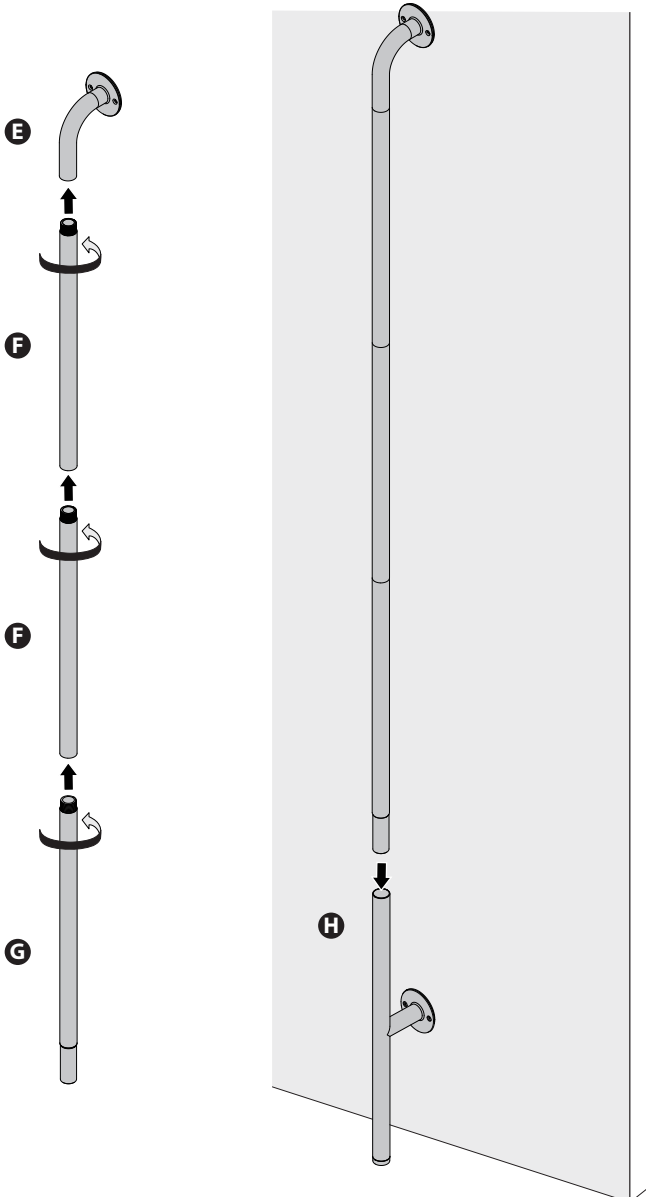

SOLIS
 Adjustable Shelves
 Étagères réglables
 Repisas ajustables
 Verstellbare
 Einlegeböden
 Prateleiras ajustáveis
 Mensole regolabili
 umbra.com

1

2A Drywall / Cloison sèche / En muro aparente / Trockenbauwand / Concreto / Cartongesso

2B Stud / Poutre de support interne / Vigas de soporte internas / Holzbalken / Viga de soporte interna / Travi di supporto interne

3

4

5A Drywall / Cloison sèche / En muro aparente /
Trockenbauwand / Concreto / Cartongesso

5B Stud / Poutre de support interne / Vigas de soporte internas /
Holzbalken / Viga de soporte interna / Travi di supporto interne

6

7