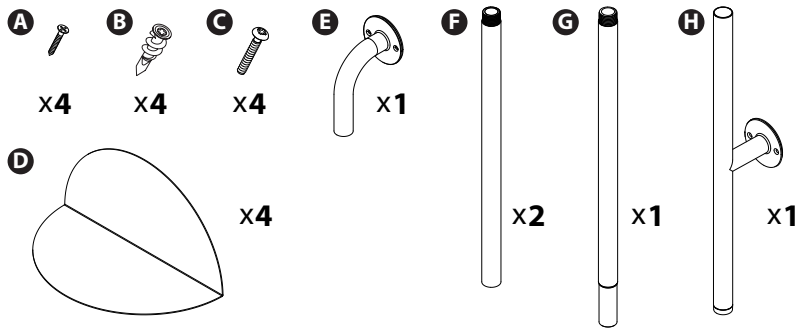

SOLIS
 Adjustable Shelves
 Étagères réglables
 Repisas ajustables
 Verstellbare
 Einlegeböden
 Prateleiras ajustáveis
 Mensole regolabili
 umbra.com

1

2A Drywall / Cloison sèche / En muro aparente / Trockenbauwand / Concreto / Cartongesso

2B Stud / Poutre de support interne / Vigas de soporte internas / Holzbalken / Viga de soporte interna / Travi di supporto interne

3

4

5A Drywall / Cloison sèche / En muro aparente /
Trockenbauwand / Concreto / Cartongesso