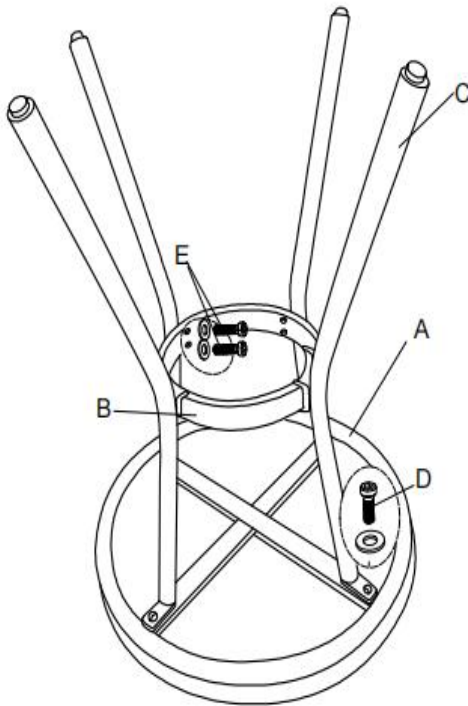

Assembly Instruction

Monteringsanvisning | Montageanleitungen

ProductNumber: 7009-103

Description:Loures Cafétable ø70 - Brown

@Venturehomese
@Venture.Design

Do not tighten screws until all
screws have been assembled !

Venture
home

STEP1:

STEP2:

<p>A</p> <p>1PC</p>	<p>B</p> <p>1PC</p>	<p>C</p> <p>4PCS</p>	<p>D</p> <p>4PCS</p>	<p>E</p> <p>8PCS</p>	<p>F</p> <p>1PC</p>
---------------------	---------------------	----------------------	----------------------	----------------------	---------------------