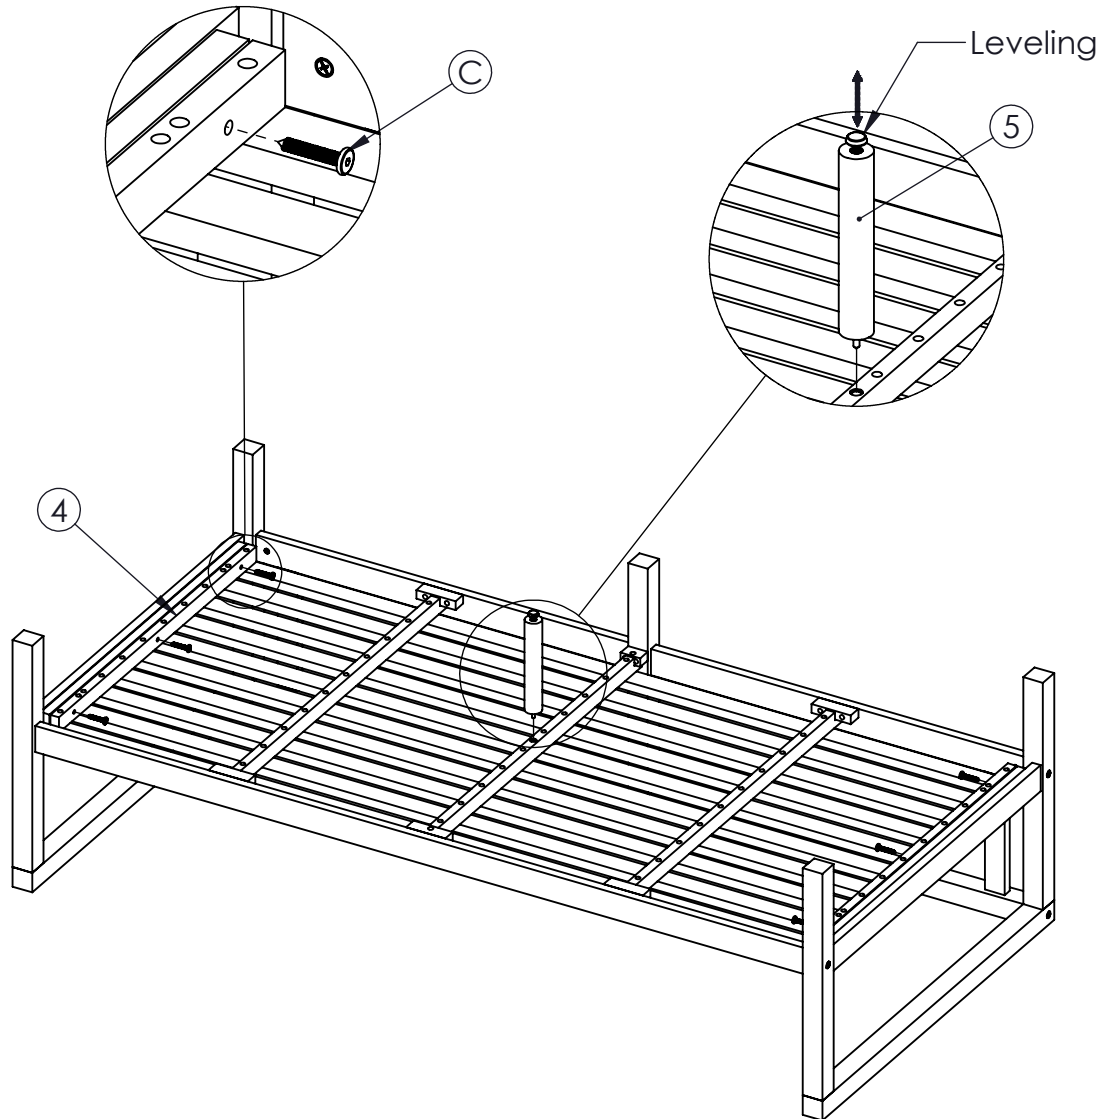

## HOME & INTERIOR

9595-075

Marion Double Sofa Bench - Grey Fabric /  
Acacia

Monteringsanvisning - Assemblyinstruction - Einbauzeichnung

No.		Qty.
1		2
2		1
3		1
4		1
5		1

No.		Qty.
NO	 M6 x 80	6
NO	 M6 x 13	6
NO	 M6 x 40	6
NO	 M4 x 60	1

Step 1:

PLEASE KINDLY NOTE THAT AFTER ASSEMBLED , THEN TIGHTEN ALL THE SCREWS

OBSERVERA ATT EFTER MONTERING SÄTTAR DAN HELA SKRUVEN

BITTE BEACHTEN SIE, DASS NACH DEM ZUSAMMENBAU DIE SCHRAUBE ANZIEHEN

Step 2: