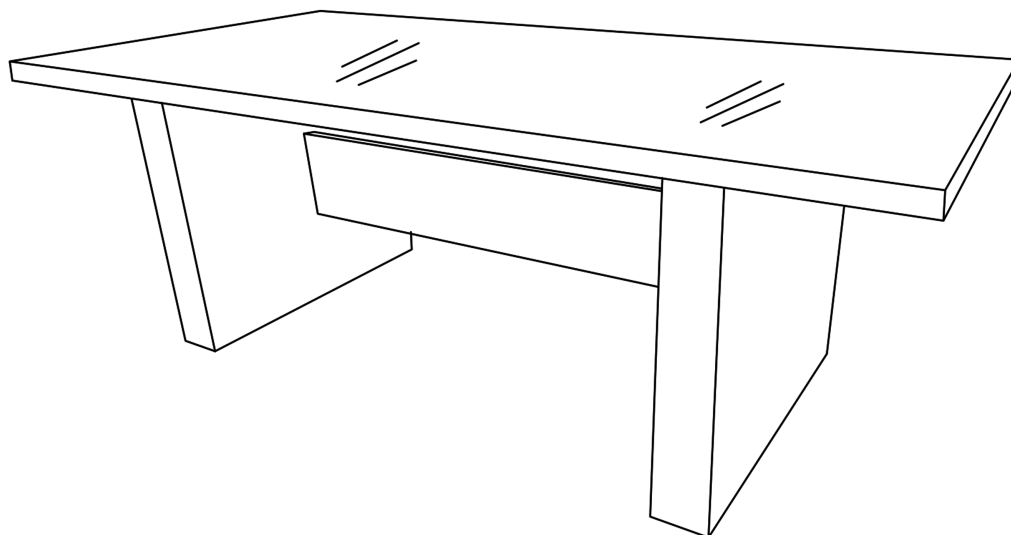

VENTURE DESIGN

HOME & INTERIOR

7231-004

Padova Table 200*100 - Grey/Glass

Monteringsanvisning - Assemblyinstruction - Einbauzeichnung

1PC=1PC Padova Table 200*100

Art nr:	No:	Parts	Qty	Art nr:	No:	Parts	Qty
	A		1	1999-811	D	 M6x30mm	12
1999-5721	B		2		E		12
	C		1		F		1
1999-808	G		1				