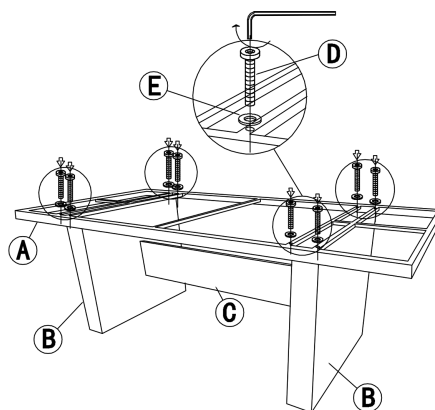

Bitte beachten Sie, dass nach dem Zusammenbau alle Schrauben festgezogen werden müssen! Wenn Sie das Gefühl haben, dass es schwierig ist, sich einzuschrauben. Bitte nehmen Sie ein wenig zurück, dann versuchen Sie es erneut!

VENTURE DESIGN
HOME & INTERIOR

Art nr:	No:	Parts	Qty	Art nr:	No:	Parts	Qty
	A		1	1999-811	D	 M6x30mm	12
1999-5721	B		2		E		12
	C		1		F		1
1999-808	G		1				

Step1

Step2

Step3

Step4

Please kindly note that after assembled, Then tighten all the screws!