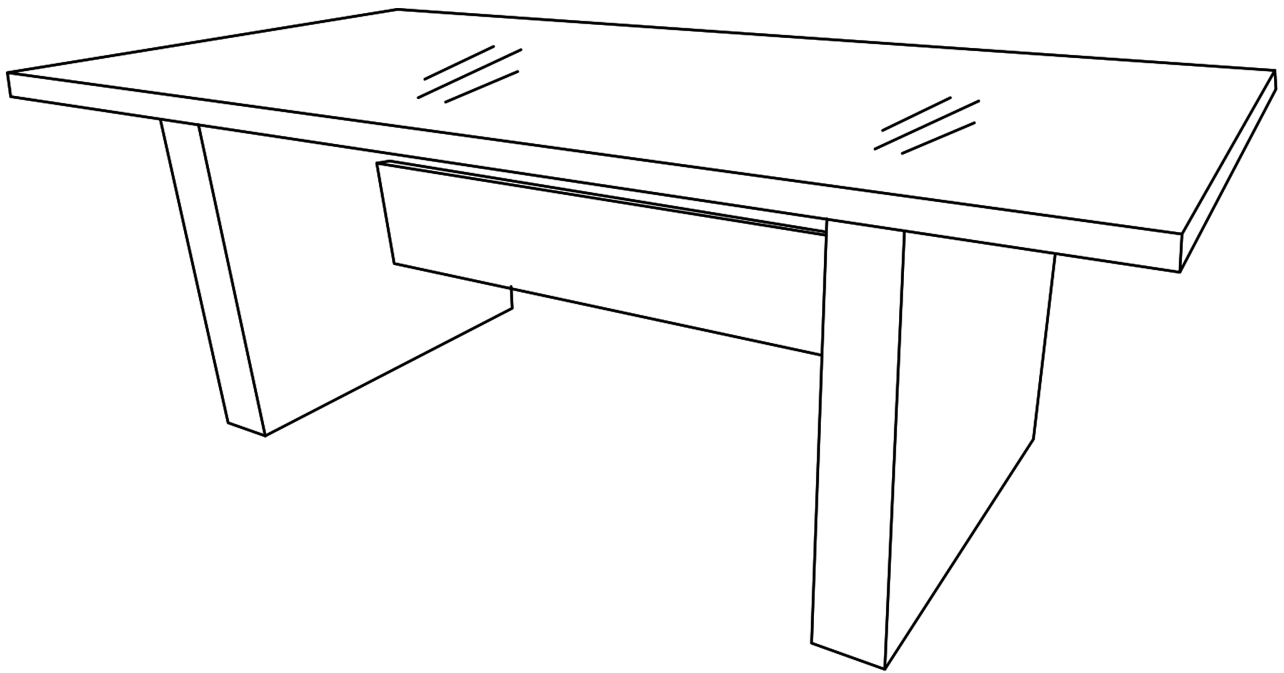

VENTURE DESIGN

HOME & INTERIOR

7231-004

Padova Table 200*100 - Grey/Glass

Monteringsanvisning - Assemblyinstruction - Einbauzeichnung

1PC=1PC Padova Table 200*100

Art nr:	No:	Parts	Qty	Art nr:	No:	Parts	Qty
	A		1	1999-811	D	 M6x30mm	12
1999-5721	B		2		E		12
	C		1		F		1
1999-808	G		1				