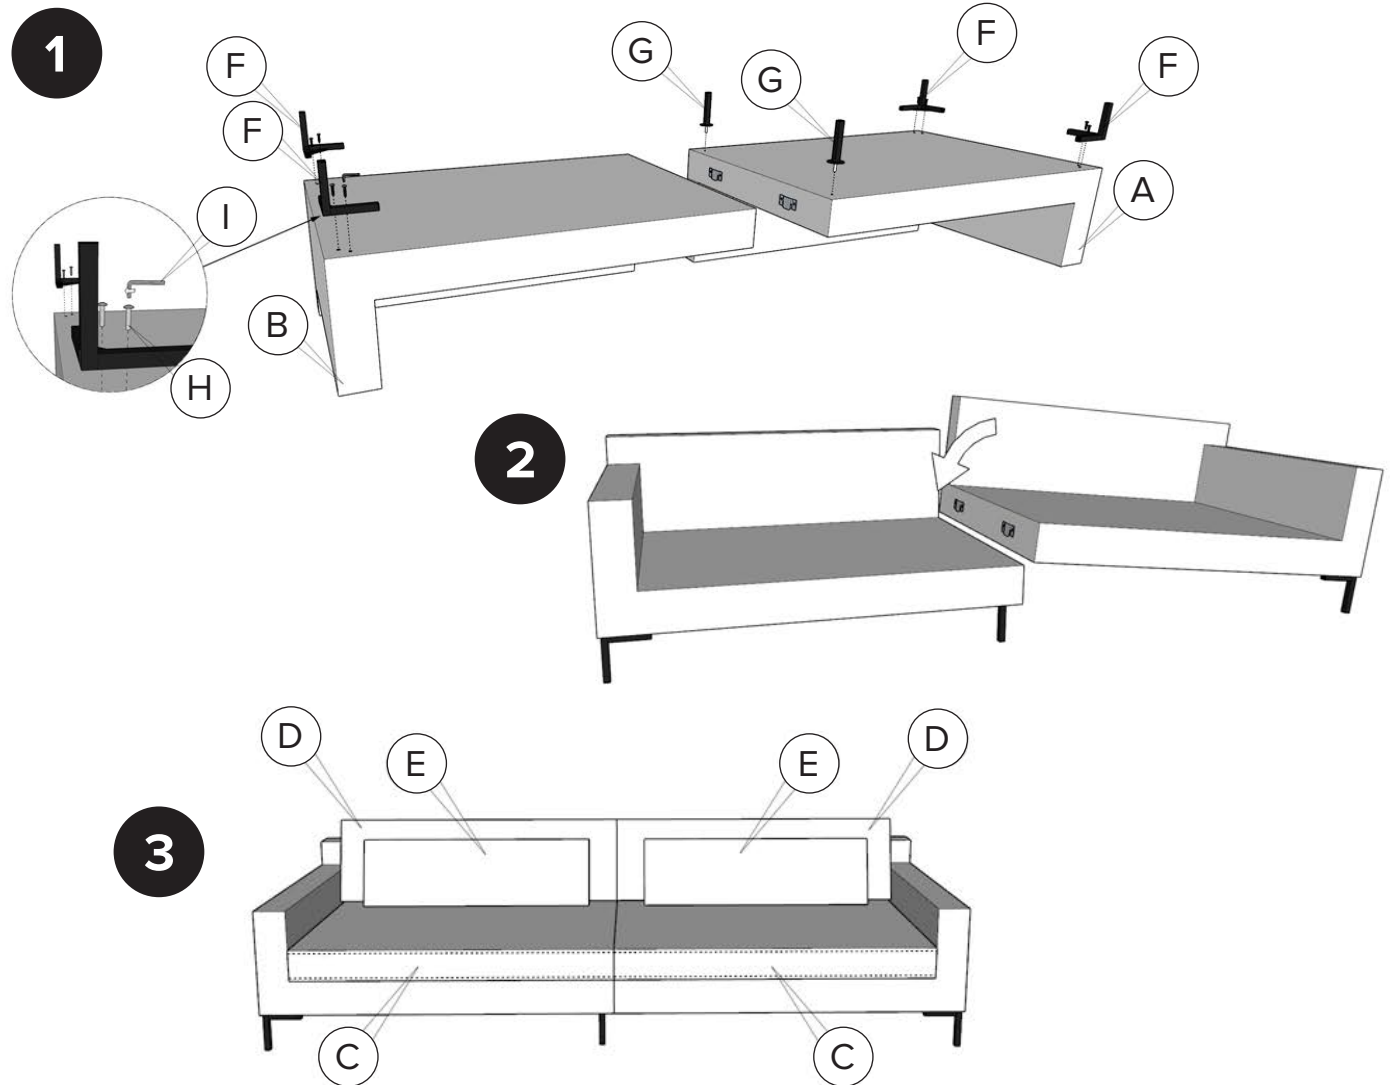

vtwonen

huiscollectie

HANG OUT 4-SEATER SOFA

HARDWARE & COMPONENTS

(A)		x1
(B)		x1
(C)		x2
(D)		x2
(E)		x2
(F)		x4
(G)		x2
(H)		x8
(I)		x1